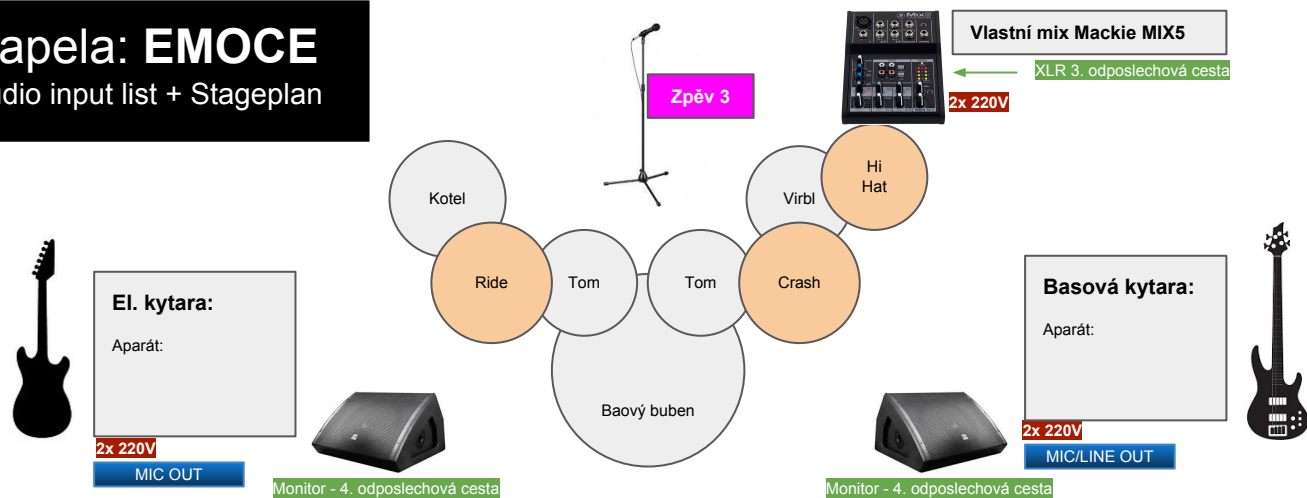

Kapela: EMOCE

Audio input list + Stageplan

ODPOSLECHY:

IN-EAR - 1. odposlechová cesta

Click
Od všeho trochu
+++ akustická kytara
+++ zpěv 1
++ submix out

IN-EAR - 2. odposlechová cesta

Click
Od všeho trochu
+++ submix out
+++ zpěv 2

XLR - 3. odposlechová cesta

Od všeho trochu
+++ zpěv 3

Monitor - 4. odposlechová cesta

POZOR NEPOUŠTĚT CLICK
Od všeho trochu

INPUT LIST:

	Vstup/Kanál	MIC/LINE(D.I.)
1	Basový buben	
2	Virbl	
3	Tom 1	
4	Tom 2	
5	Kotel	
6	Hi-Hat	
7	Crash	
8	Ride	
9	El. kytara	MIC
10	Basová kytara	MIC nebo D.I.
11	Akustická kytara	D.I.
12	Klávesy left	D.I.
13	Klávesy right	D.I.
14	HDD klik	Mono Jack
15	HDD Mixpult left	
16	HDD Mixpult right	
17	Zpěv 1	TC-HELICON
18	Zpěv 2	
19	Zpěv 3	